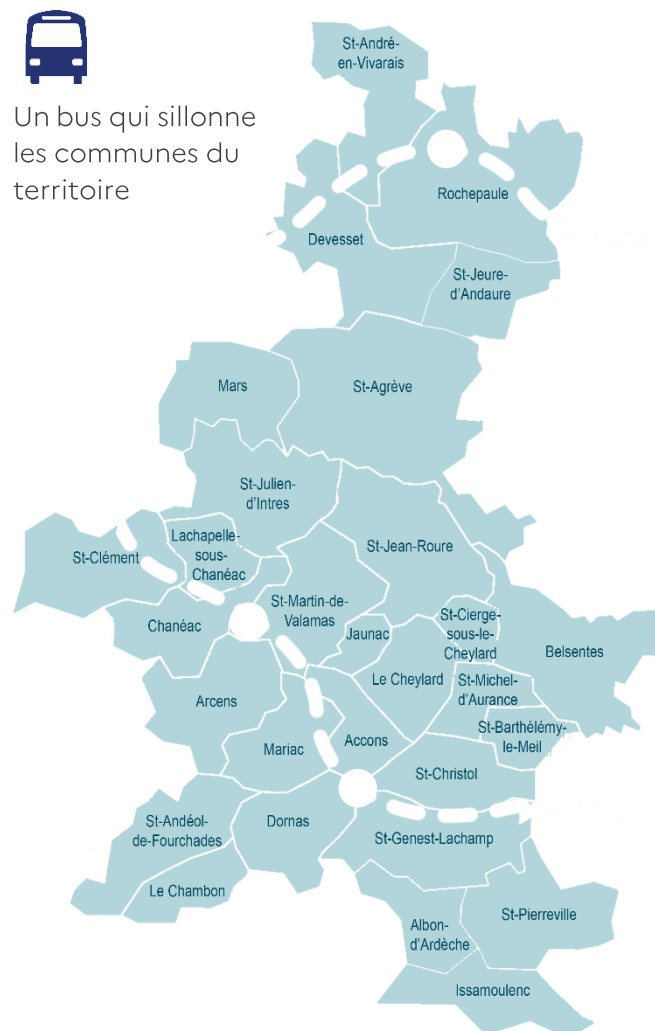

NOS MISSIONS

- Vous accueillir, vous informer, vous orienter
- Vous accompagner dans vos démarches
- Vous mettre en relation avec nos partenaires
- Vous proposer d'accéder à un espace numérique en autonomie

Lors de votre déplacement, des documents et informations seront nécessaires pour vous accompagner dans vos démarches administratives :

- **Contactez-nous pour connaître l'ensemble de ces pièces avant de venir !**

NOS PARTENAIRES

- Caisse Nationale d'Allocations Familiales
- France Travail
- Direction Générale des Finances Publiques
- La Poste
- Ministères de l'Intérieur et de la Justice
- Agence Nationale des Titres Sécurisés
- Mutualité Sociale Agricole
- Assurance Maladie
- Assurance Retraite
- France Rénov'
- Ministère de la transition énergétique

VOS CONSEILLERS FRANCE SERVICES

Sébastien DESSAUX
Marjorie MAZAT

NOUS CONTACTER

06 27 17 29 72
val-eyrieux@france-services.gouv.fr

Un bus qui sillonne les communes du territoire

On vous accueille !

PROCHE DE VOUS, PROCHE DE CHEZ VOUS